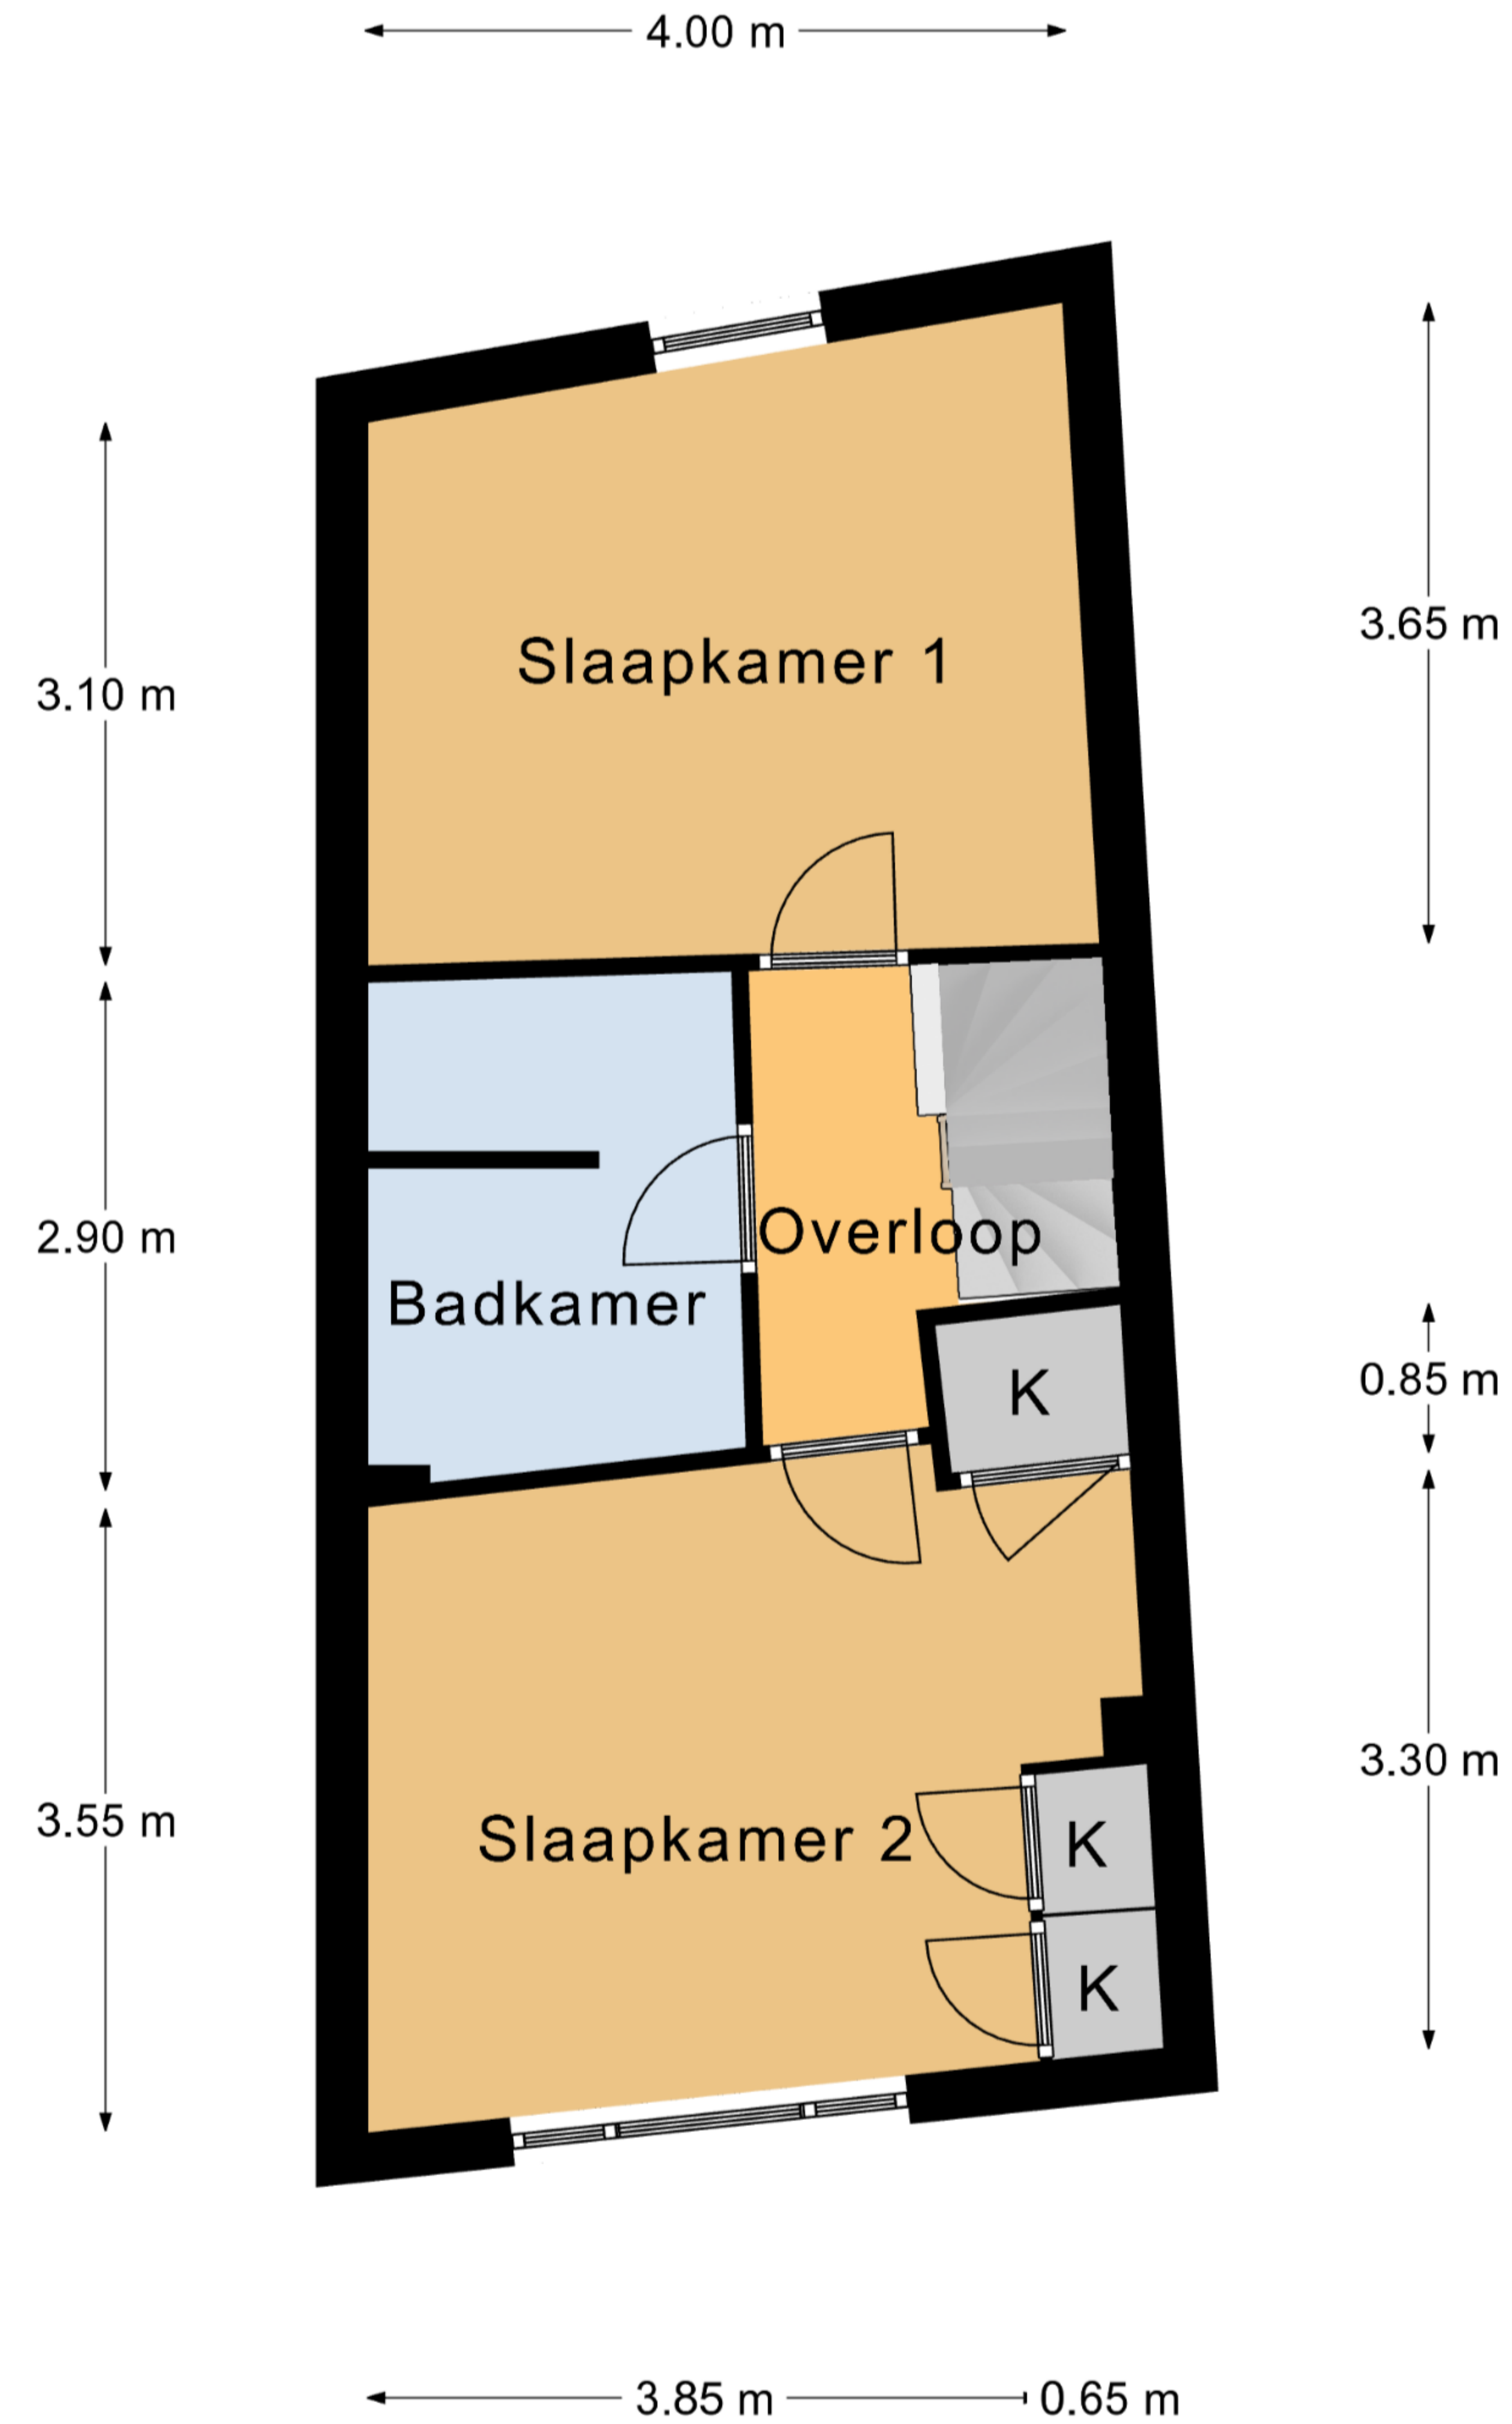

WOUDRICHEM 4285 AH Hoogstraat 32

Begane Grond

Aan deze plattegronden kunnen geen rechten worden ontleend.

WOUDRICHEM 4285 AH Hoogstraat 32

Verdieping

Aan deze plattegronden kunnen geen rechten worden ontleend.

WOUDRICHEM 4285 AH Hoogstraat 32

Zolder

Aan deze plattegronden kunnen geen rechten worden ontleend.

WOUDRICHEM 4285 AH Hoogstraat 32

Schuur

Aan deze plattegronden kunnen geen rechten worden ontleend.