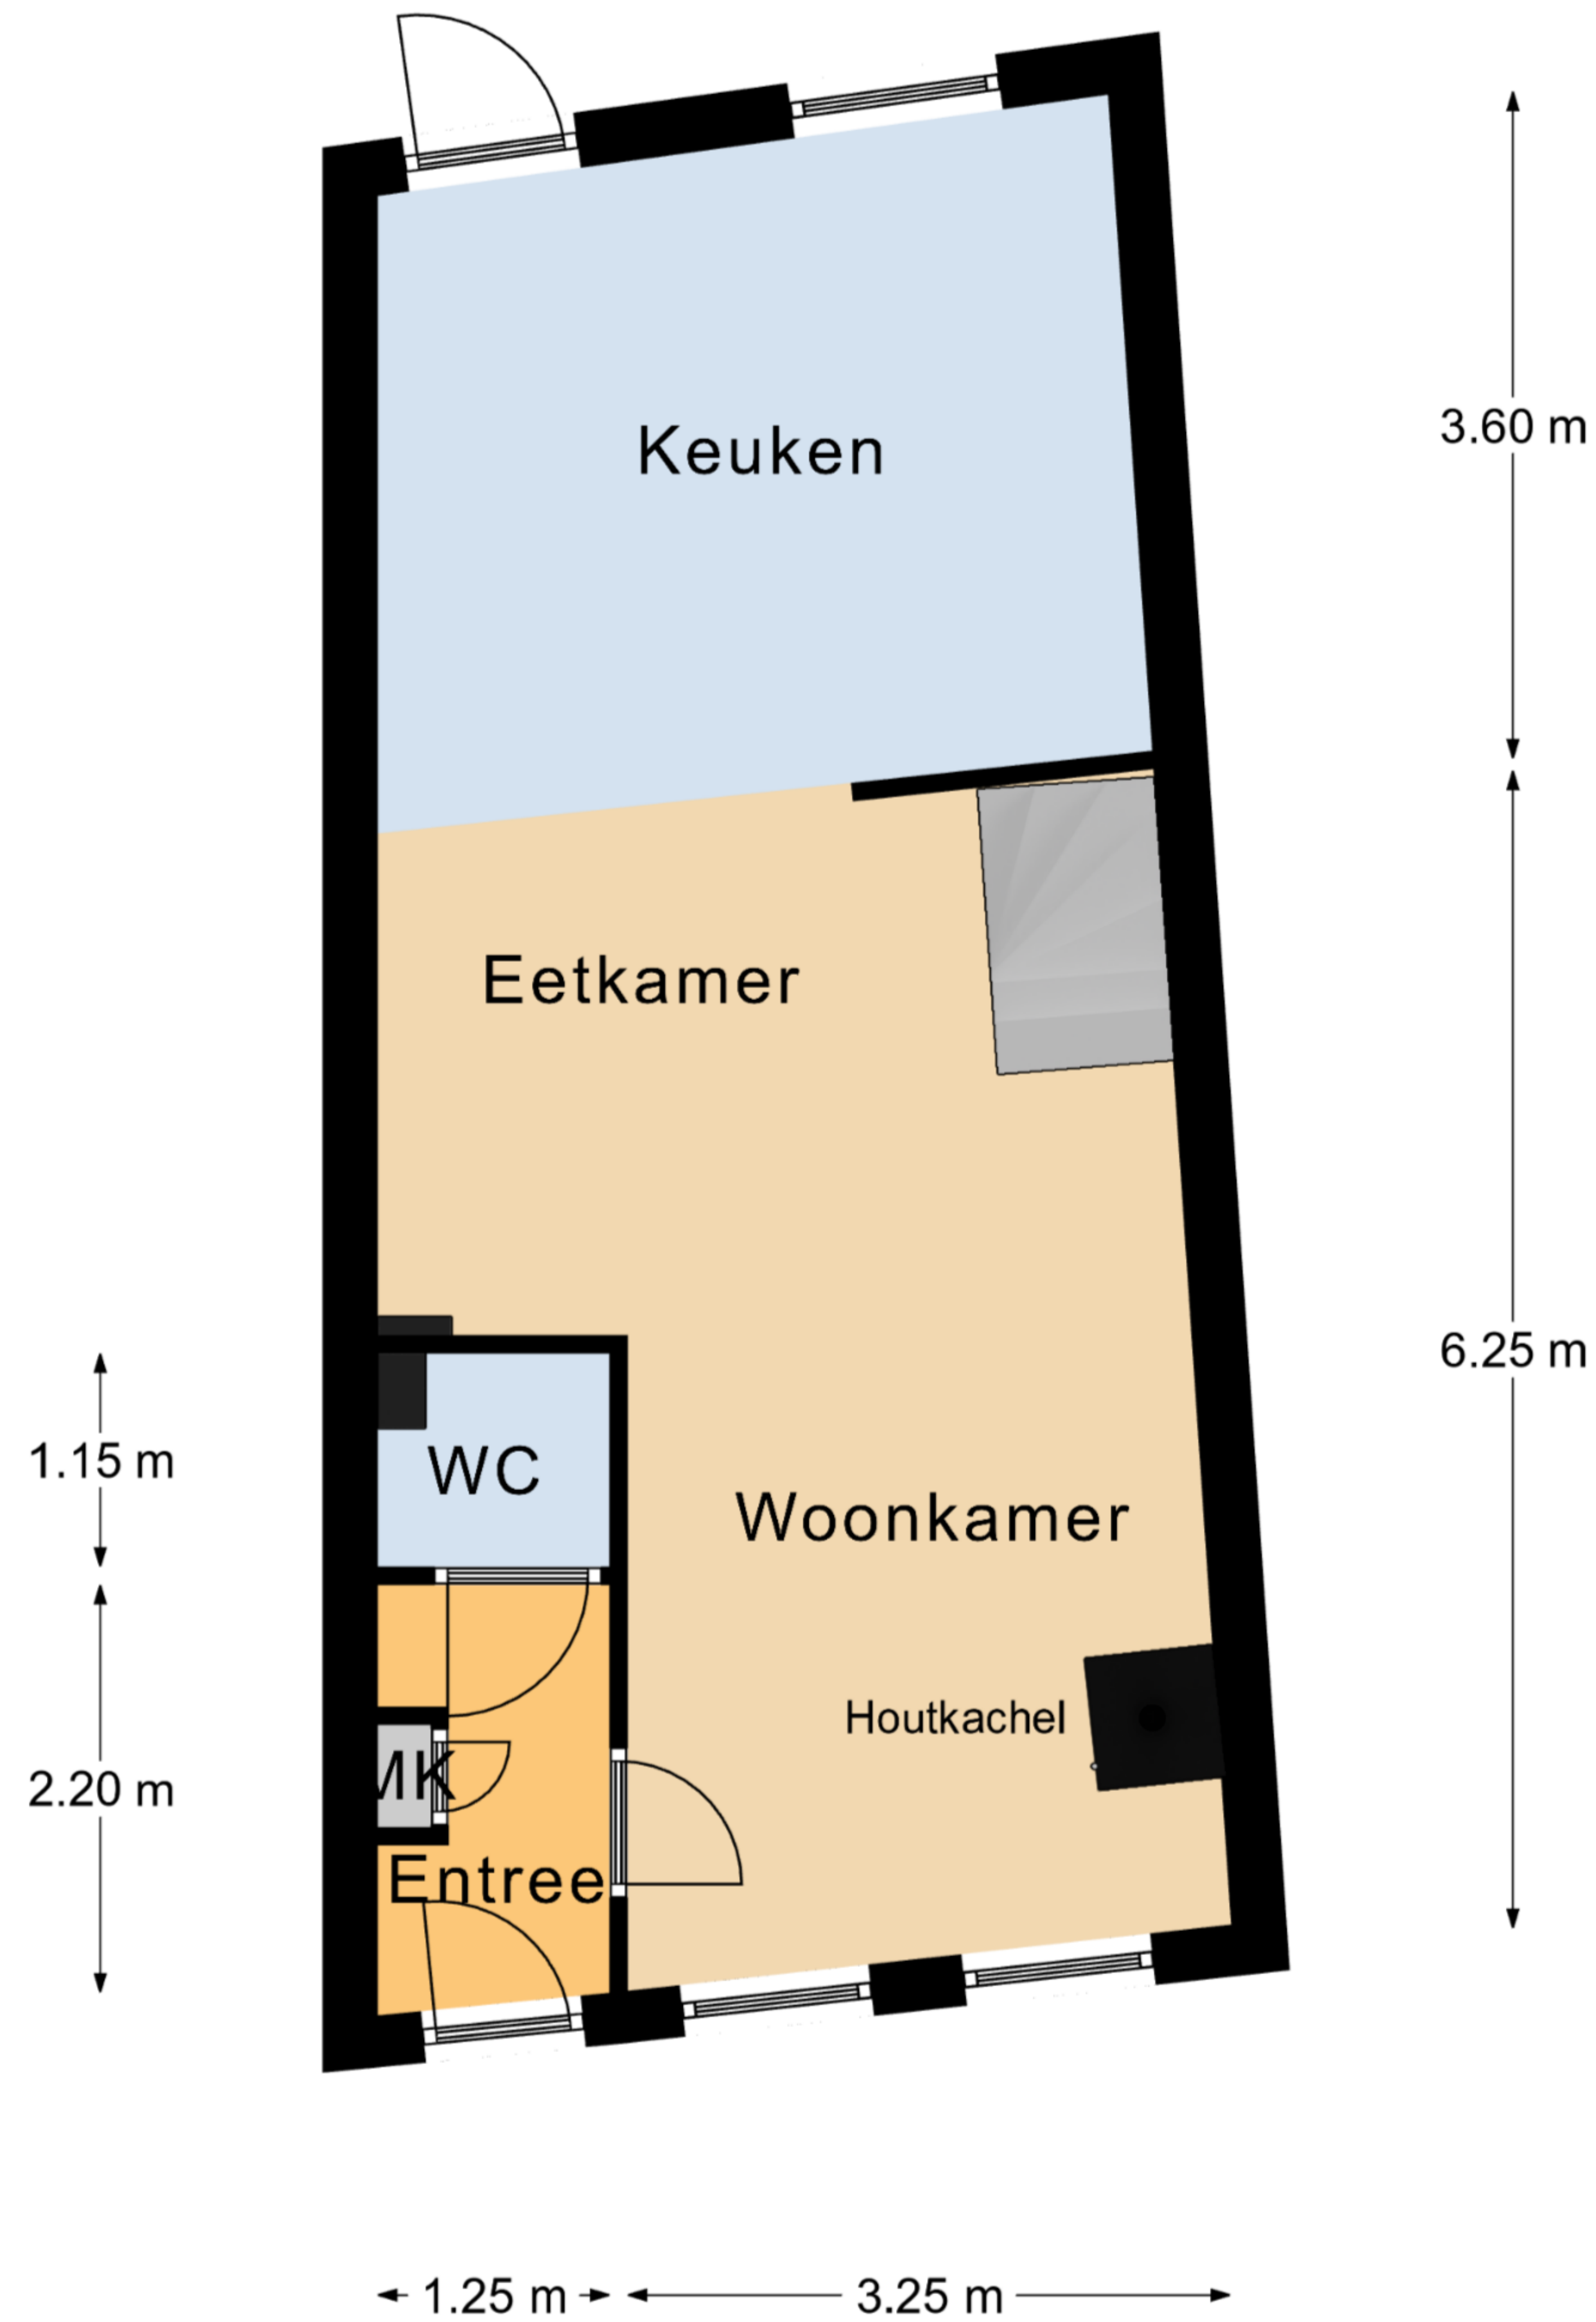

WOUDRICHEM 4285 AH Hoogstraat 32

Begane Grond

Aan deze plattegronden kunnen geen rechten worden ontleend.

WOUDRICHEM 4285 AH Hoogstraat 32

Verdieping

Aan deze plattegronden kunnen geen rechten worden ontleend.

WOUDRICHEM 4285 AH Hoogstraat 32

Zolder

Aan deze plattegronden kunnen geen rechten worden ontleend.

WOUDRICHEM 4285 AH Hoogstraat 32

Schuur

Aan deze plattegronden kunnen geen rechten worden ontleend.